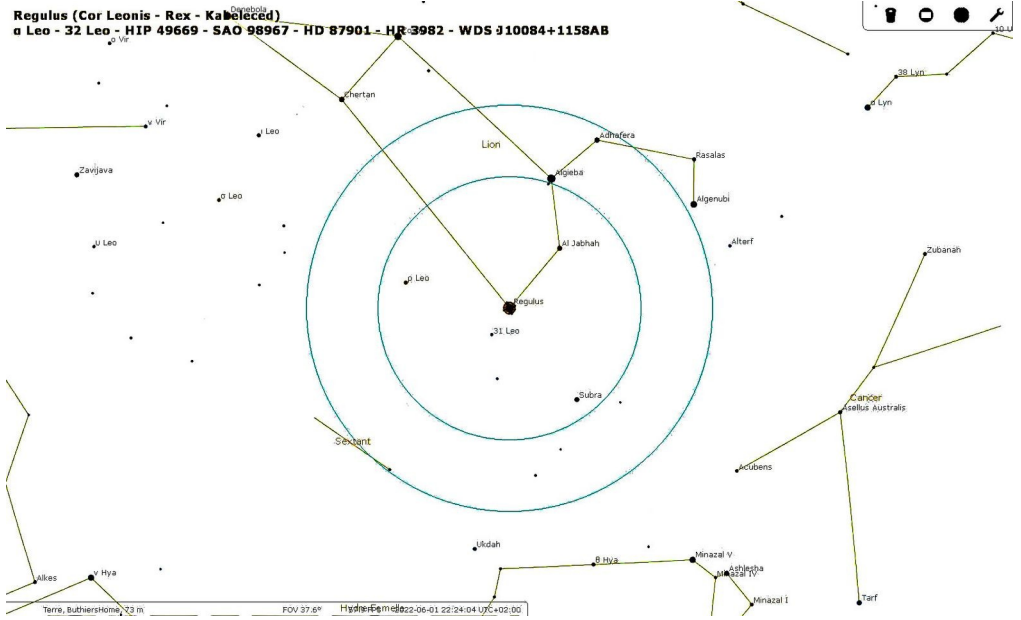

Cartes : magnitude limite = 5

Capella (Alhajoth - Goat Star)

α Aur - 13 Aur - HIP 24608 - SAO 40186 - HD 34029 - HR 1708 - WDS J05167+4600Aa,Ab

Arcturus

α Boo - 16 Boo - HIP-69673 A - SAO 100944 - HD 124897 - HR 5340

Cartes : magnitude limite = 5

Regulus (Cor Leonis - Rex - Kabeleced)
α Leo - 32 Leo - HIP 49669 - SAO 98967 - HD 87901 - HR 3982 - WDS J10084+1158AB

Megrez (Kaffa)
δ UMa - 69 UMa - HIP 59774 - SAO 28315 - HD 106591 - HR 4660 - WDS J12154+5702AB