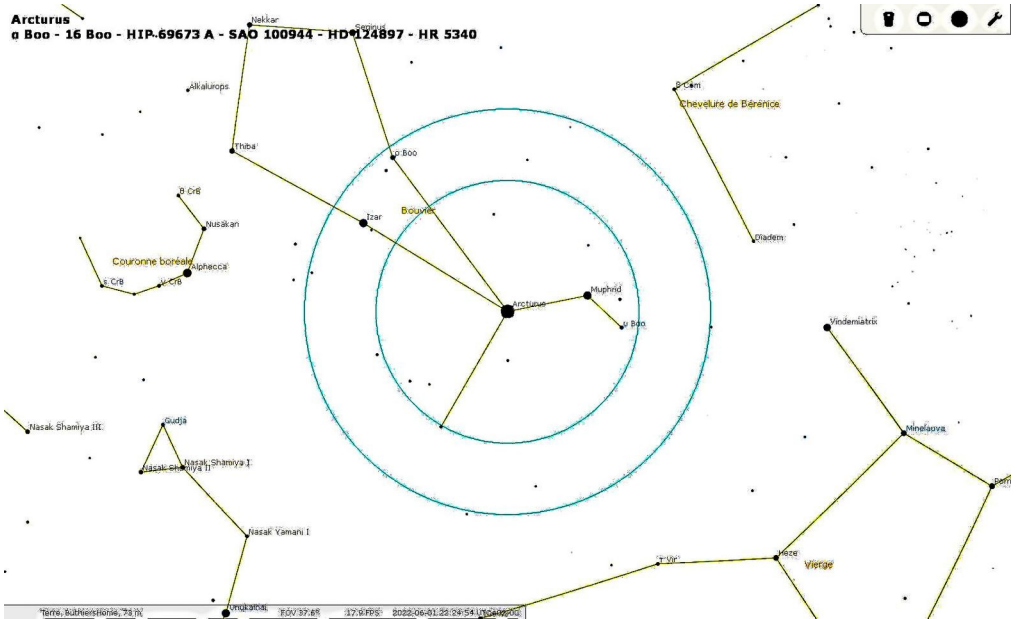

Phase (ou âge)	Hauteur (en °)
----------------	----------------

Durée d'accoutumance à l'obscurité :

Comptage d'étoiles

Constellation	Étoile visée	Azimut	Hauteur	Étoiles visibles
Bouvier	α Boo (Arcturus)			
Grande Ourse	δ UMa (Megrez)			
Cocher	α Aur (Capella)			
Lion	α Leo (Regulus)			

Cartes : magnitude limite = 5

Capella (Alhajoth - Goat Star)

α Aur - 13 Aur - HIP 24608 - SAO 40186 - HD 34029 - HR 1708 - WDS J05167+4600Aa,Ab

Arcturus

α Boo - 16 Boo - HIP-69673 A - SAO 100944 - HD 124897 - HR 5340

Cartes : magnitude limite = 5

Regulus (Cor Leonis - Rex - Kabeleced)
α Leo - 32 Leo - HIP 49669 - SAO 98967 - HD 87901 - HR 3982 - WDS J10084+1158AB

Megrez (Kaffa)
δ UMa - 69 UMa - HIP 59774 - SAO 28315 - HD 106591 - HR 4660 - WDS J12154+5702AB