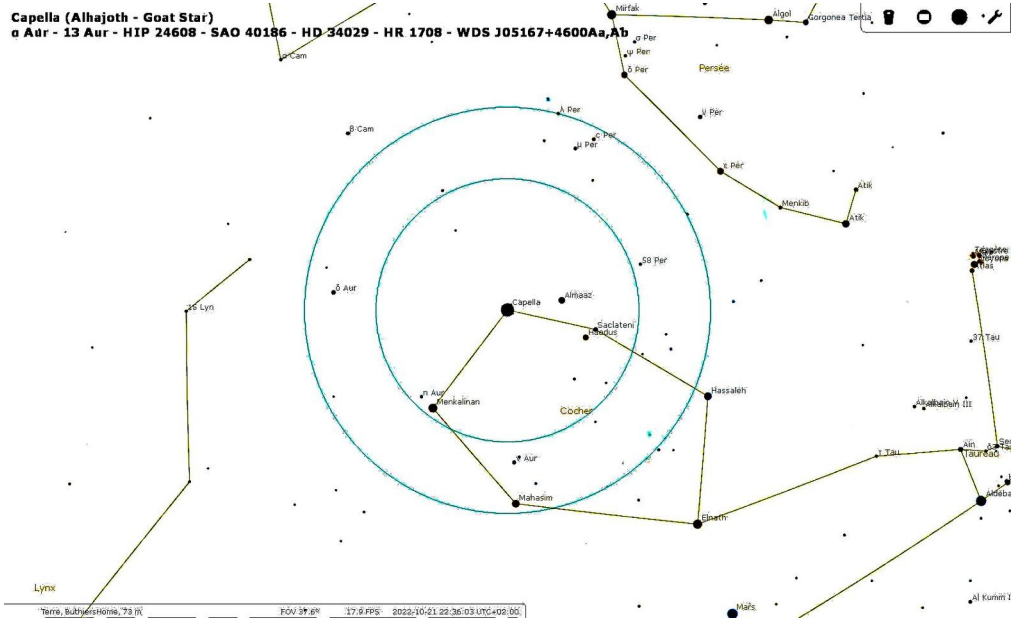

Phase (ou âge)	Hauteur (en °)
----------------	----------------

Durée d'accoutumance à l'obscurité :

Comptage d'étoiles

Constellation	Étoile visée	Azimut	Hauteur	Étoiles visibles
Bouvier	α Boo (Arcturus)			
Grande Ourse	δ UMa (Megrez)			
Cocher	α Aur (Capella)			
Lion	α Leo (Regulus)			

Cartes : magnitude limite = 5

Capella (Alhajoth - Goat Star)

α Aur - 13 Aur - HIP 24608 - SAO 40186 - HD 34029 - HR 1708 - WDS J05167+4600Aa,Ab

Arcturus

α Boo - 16 Boo - HIP-69673 A - SAO 100944 - HD 124897 - HR 5340