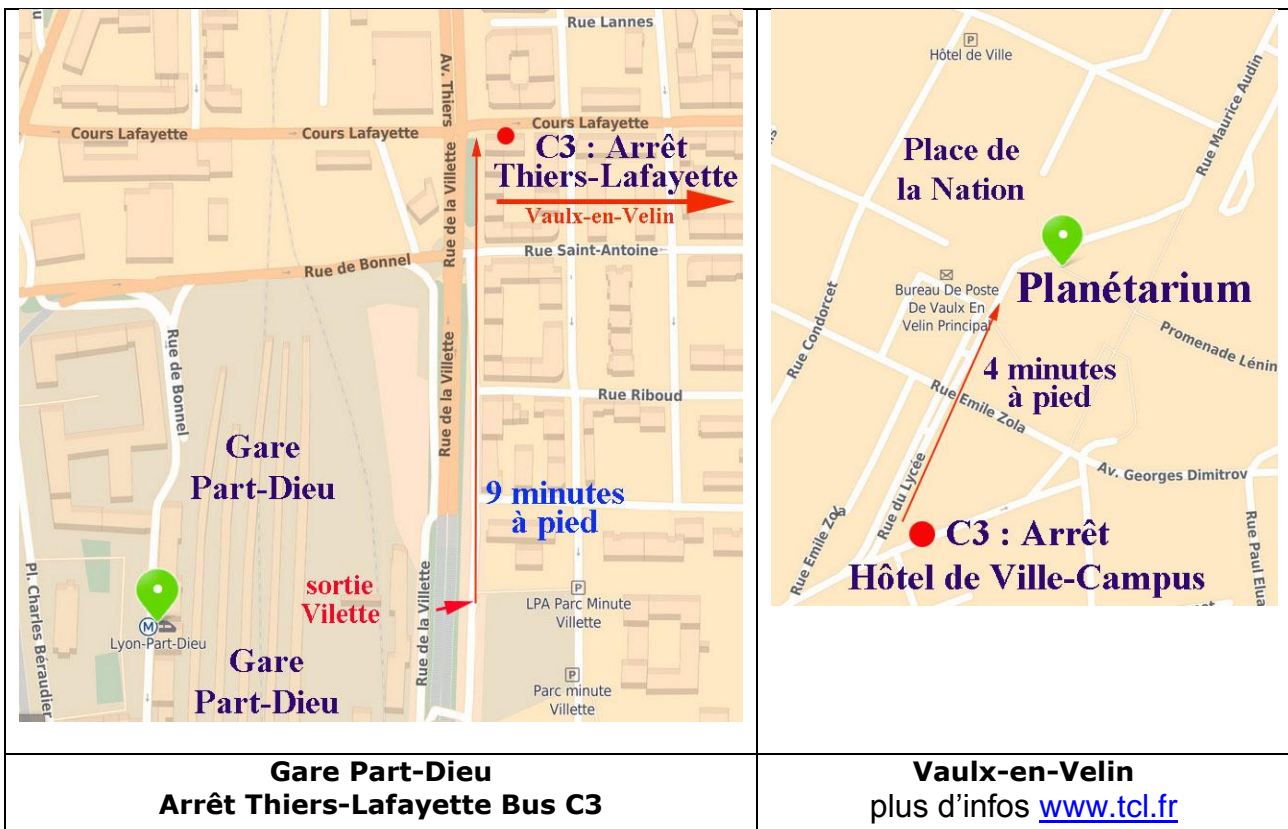

CA du CLEA, Samedi 14 mars 2015

Planétarium de Vaulx en Velin

Latitude 45,778105N longitude 4,921714E
Place de la Nation, 69120 Vaulx en Velin

Coordonnées GPS

lat. 45,778105N long. 4,921714E

Par la route

Depuis le périphérique Laurent Bonnevey,
suivre « Vaulx en Velin Centre »

puis Hôtel de Ville.

Parking Gratuit

En train puis transports en commun

Depuis la gare de Lyon Perrache :

- Métro ligne A direction Vaulx la Soie, arrêt Laurent Bonnevey
- puis Bus C3 ou C8, arrêt "Vaulx Hôtel de Ville - Campus".

Depuis la gare de Lyon Part Dieu : Bus C3 (plan ci-dessous)

En avion Aéroport Lyon Saint Exupéry

1. prendre le tram RhôneExpress à l'aéroport jusqu'à la gare de la Part-Dieu,
2. puis Bus C3 arrêt "Vaulx Hôtel de Ville Campus".

19h30 Restaurant Le Musée 2 rue des Forces, Lyon 2^e, Métro Cordeliers